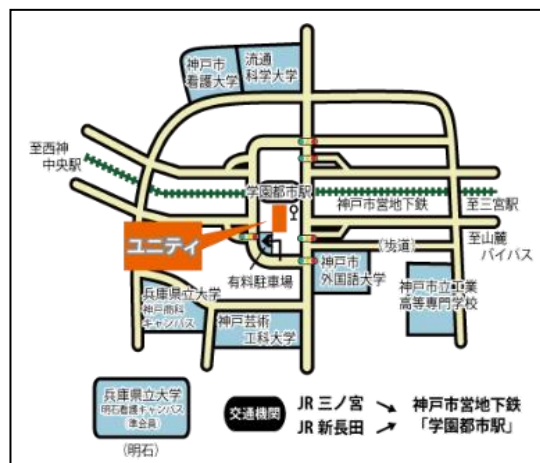

# 「エキソアレ西神中央」

## ～新たなランドマークとなる施設に～

### 西神ニュータウン研究会 第222回例会

講師 稲本 あゆ実 氏（双日株式会社 リテール・コンシューマーサービス本部）

2022年4月1日に全館リニューアルオープンした「エキソアレ西神中央」のこれまでとこれからの、施設管理運営者である双日株式会社の担当者の方に、お話をいただきます。

当日は、研究会として初めての「リモート」(zoom)による講演です。

○日時 2022年11月24日(木) 18:00～20:00

○場所 UNITY(大学共同利用施設) 2階 セミナー室3  
ユニバープラザ2階(地下鉄「学園都市」駅前)

○会費 当日のみ参加 ￥200  
年会費支払済の方は不要です

●マスクの着用を  
お願いします。

西神中央、西神南、学園都市からなる西神ニュータウンを中心に、ニュータウンの過去、現在、将来について住民主体で意見交換する西神ニュータウン研究会では、例会をほぼ毎月開催しています。例会参加者には、「西神ニュータウン路上探検！おもしろマップ(1、2)」をさしあげます。