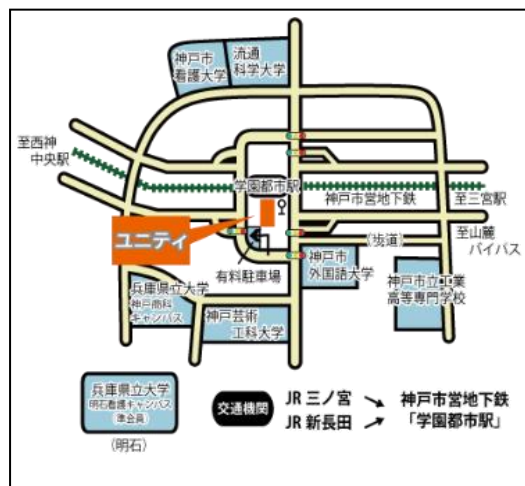

「街の活動に参加」経験交流

～実はこんなことやってまんねん～

全員参加
の
放談会

西神ニュータウン研究会 第233回例会

司会進行 大塚 映二 氏（西神ニュータウン研究会世話人）

ニュータウンを楽しむ、愛でることから始まった西神ニュータウン研究会。創立から20年が経って、メンバーもそれなりに高齢化してきましたが、シニアの方は「人生第二幕」（楠本利夫氏提唱）を謳歌していることと思います。

11月例会では、「たまには全員参加の意見交換会もいいんじゃないか？」という総会時のリクエストに応え、「人生第一幕」の方々も含めて、みんなで【街の活動に参加】した経験談を出し合ひましょう。

小ネタを司会者で用意しますので、それを手がかりに、あるいは無関係に、好き放題に発言してください。

○日時 2023年11月15日（水） 18:00～20:00

○場所 UNITY（大学共同利用施設）特別会議室
ユニバープラザ2階（地下鉄「学園都市」駅前）

○会費 年会費（下半期）500円
当日のみ参加 200円

西神中央、西神南、学園都市からなる西神ニュータウンを中心に、ニュータウンの過去、現在、将来について住民主体で意見交換する西神ニュータウン研究会では、例会をほぼ毎月開催しています。例会参加者には、「西神ニュータウン路上探検！おもしろマップ（1、2）」をさしあげます。