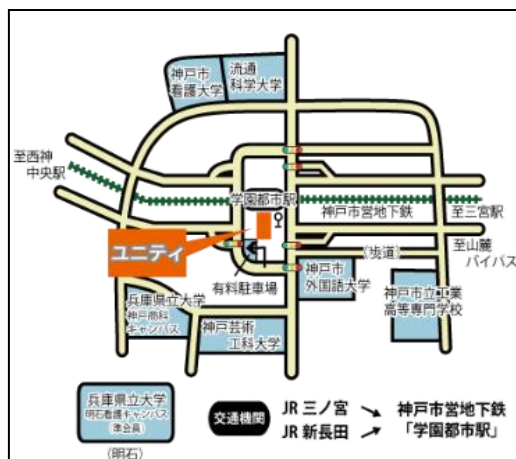

西神ニュータウン6地区 防コミ連絡会の活動

西神ニュータウン研究会 第245回例会

発表者 田辺 征三郎氏(糀台地区防災福祉コミュニティ代表)
太田 敏一 氏(榎野台地区防災部長)

西神ニュータウン6地区防コミ連絡会は、西神ニュータウンの6つの地区「糀台」、「狩場台」、「美賀多台」、「春日台」、「榎野台」、「竹の台」の防災福祉コミュニティが一緒になって、訓練をしたり、勉強をしたりしています。

6つの地区が、横につながっていることで、防コミの活動の幅が広がり、レベルの向上に役立っています。

今回は、西神ニュータウン6地区防コミの立ち上がりから今までを簡単に紹介します。

- 日時 2025年1月29日(水) 18:00 ~ 19:50
- 場所 神戸市外国語大学サテライト セミナー室B(旧ユニティ)
ユニバープラザ2階(地下鉄「学園都市」駅前)
- 会費 年会費(下半期) 1,000円
当日のみ参加 300円
(年会費支払済の方は不要)

事前申込や予約は必要ありません。

外大サテライト事務局に、例会に関する問合せは
しないようにお願いします。

西神中央、西神南、学園都市からなる西神ニュータウンを中心に、ニュータウンの過去、現在、将来について住民主体で意見交換する西神ニュータウン研究会では、例会を毎月開催しています。

例会参加者には、「西神ニュータウン路上探検！おもしろマップ(1、2)」をさしあげます。

合同訓練の様子 1

合同訓練の様子 2

小学校に設置された
外部給電モデルの見学

防災トークアプリの体験会